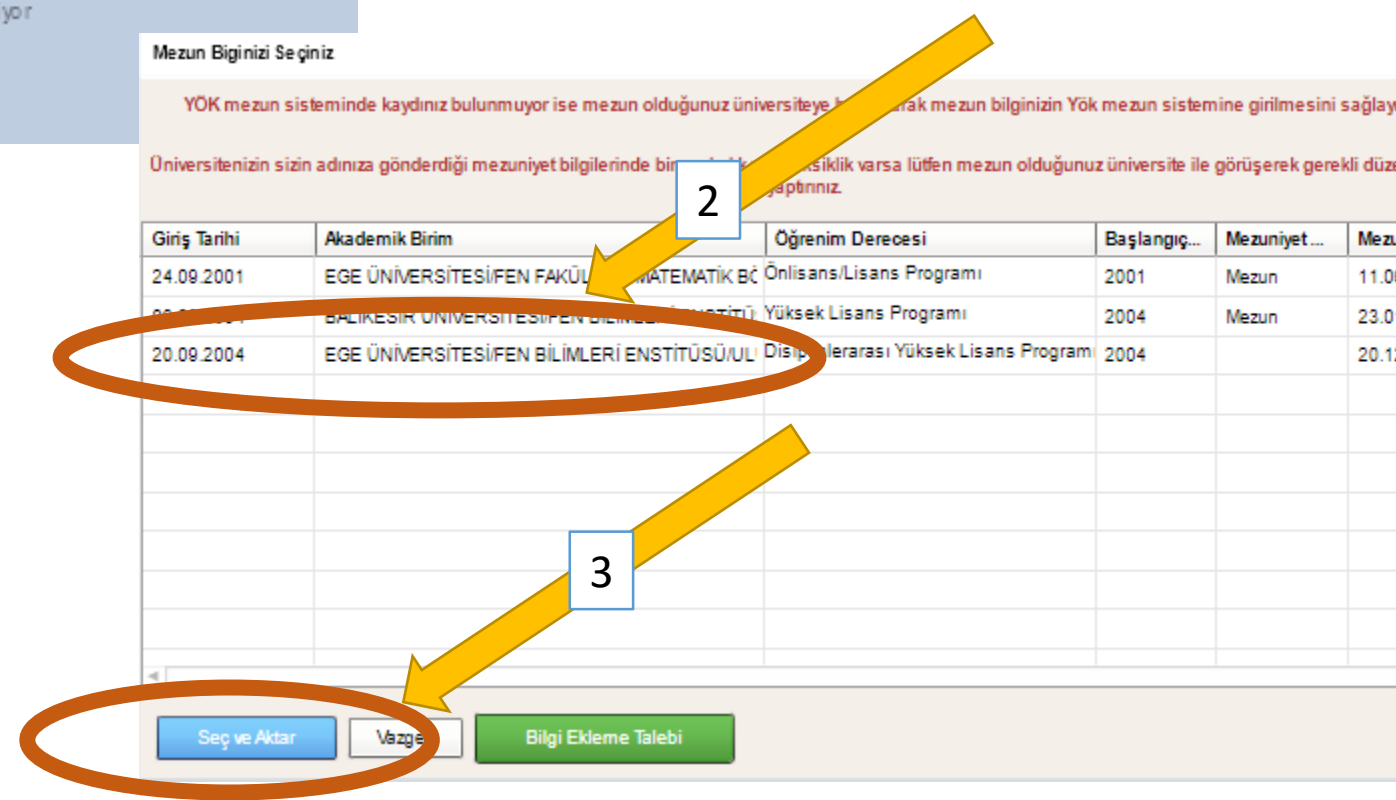

Ekrandan «Öğrenim Bilgisi Getir» butonuna tıklandıktan sonra açılan pencere ilgili satır seçilir ve «Seç ve Aktar» butonuna basılır. Ardından ilk penceredeki «Değişiklikleri Kaydet» butonuna basılır.